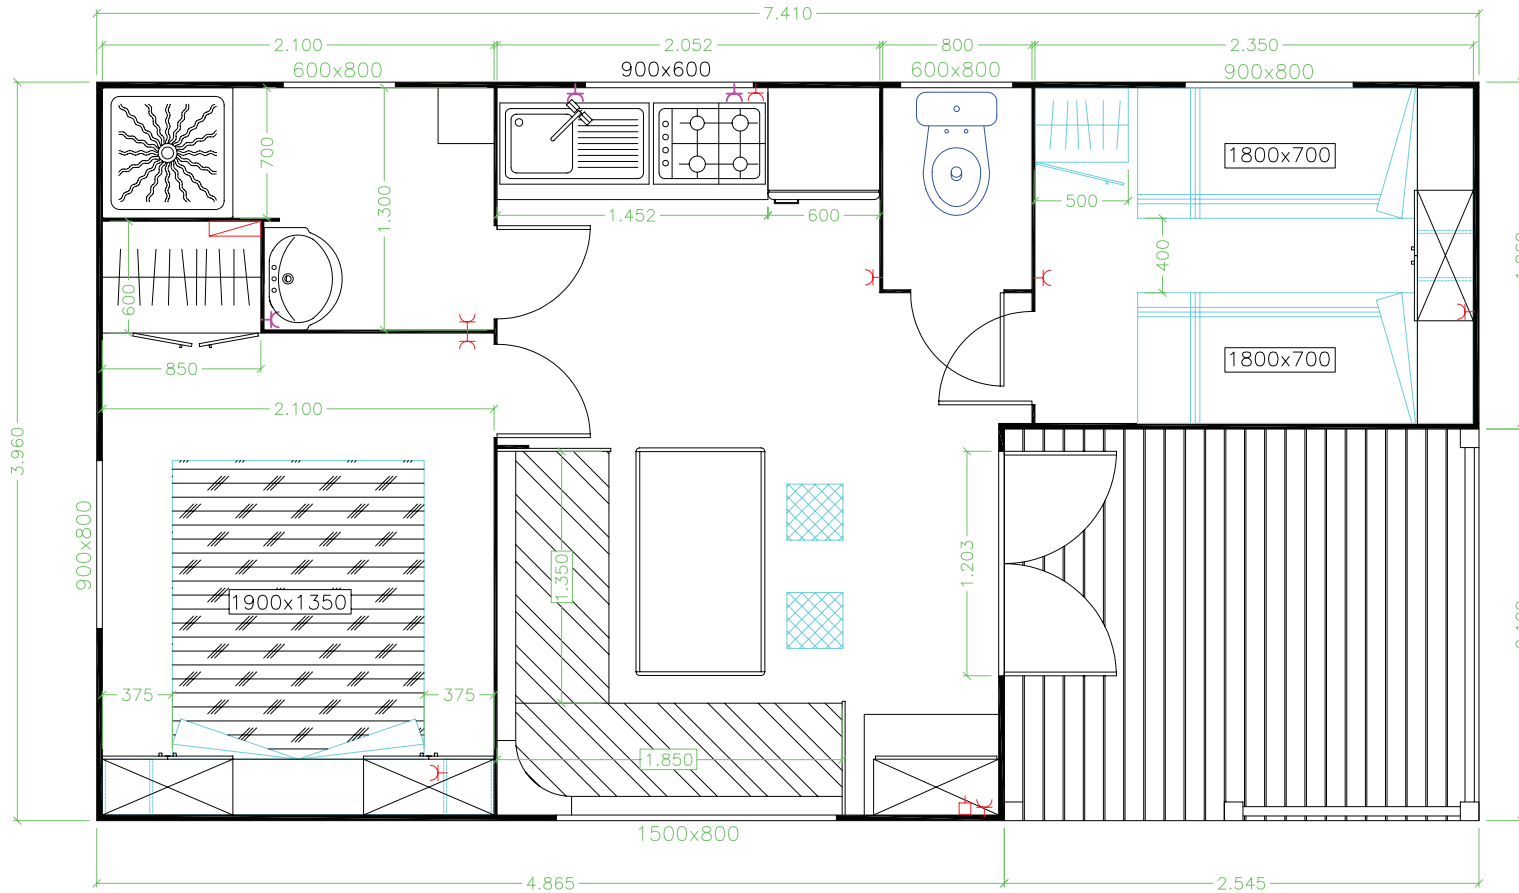

VENEZIA (invertido)

7,41x4

-  Enchufe bajo
-  Enchufe alto
-  Centralita-12

	Fecha	Nombre	NºPedido	NºBastidor	CARAVANAS BERGO
Dibujado	3-9-08	INSAUSTI			
Comprob.			NºRev.		
Escala	Tol.genera	Planta			Referencia
1:40	± 2				